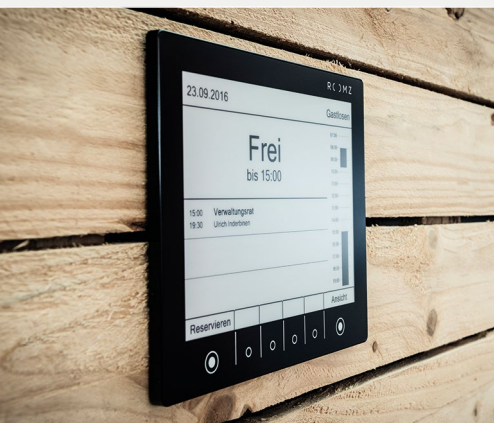

## Optimieren Sie die Nutzung Ihrer Räume

Sofort nach der einfachen Installation werden Sie Ihre Räume effizienter nutzen können. Mit der richtigen Information am richtigen Ort spart Ihnen ROOMZ von nun an die Ratserei in den Korridoren. Und ROOMZ kann mehr als das: über ein Touch Panel stehen einfache Funktionen zur Verfügung, welche Sie für jedes Display selbst konfigurieren, buchen und freigeben können.

8 Zoll E-Paper Display  
mit einem 180° Blickwinkel

### EINFACHSTE INSTALLATION

Keine Kabel, kein Bohren – ROOMZ ist innert Minuten installiert und verbindet sich mit einem bestehenden WiFi Netzwerk.

### FÜR ALLE OBERFLÄCHEN

Sei es Glas, Holz oder Mauerwerk: ROOMZ lässt sich überall einfach montieren.